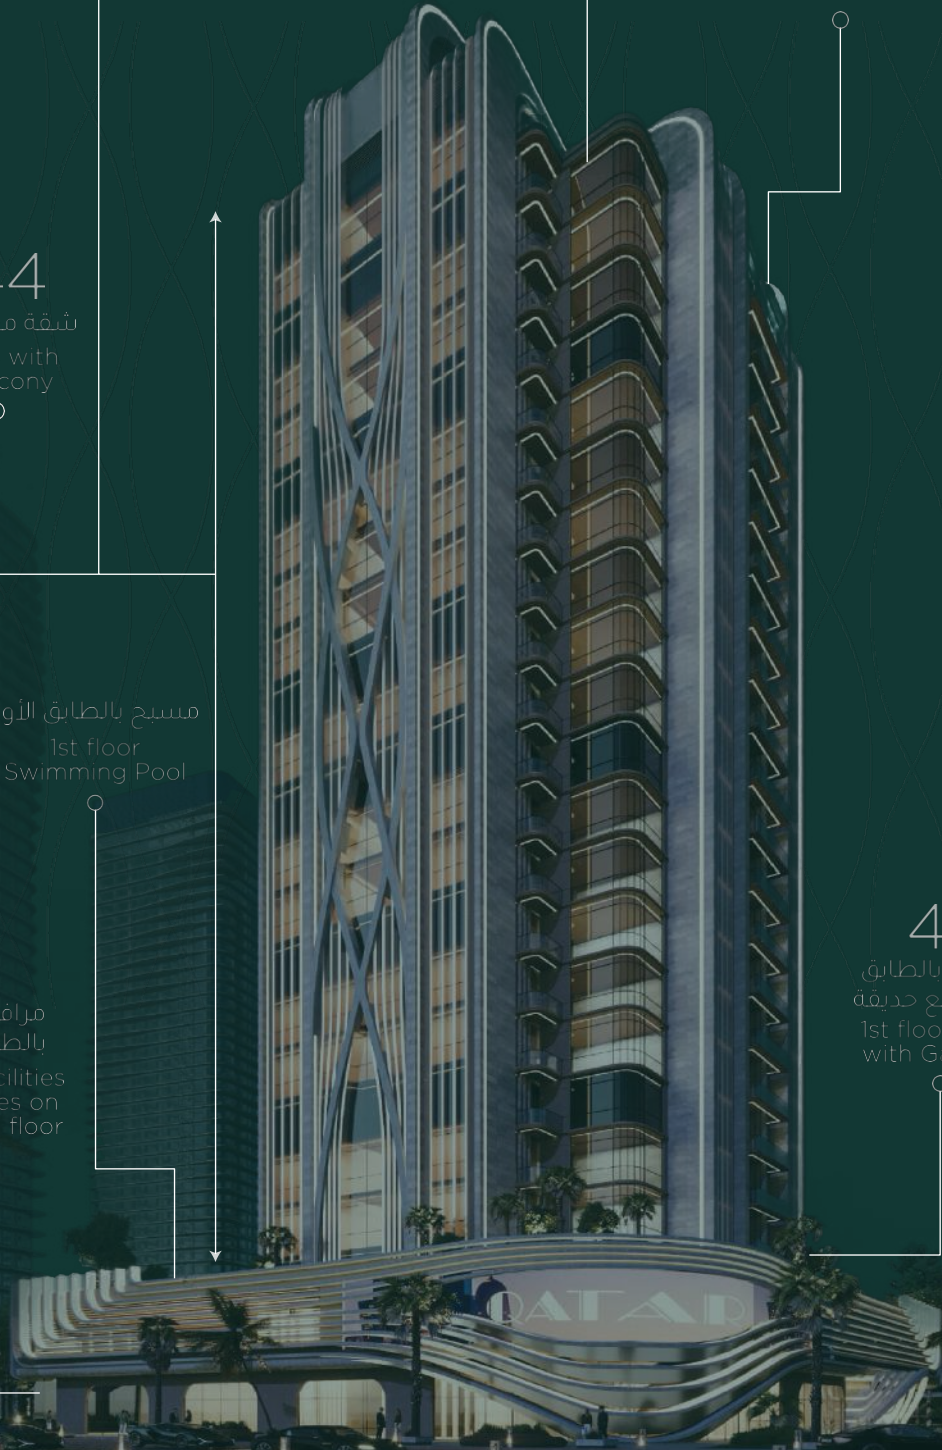

20 طابق
Floors
150 شقة
Apts
8 محلات تجارية
Retail s

2
شقق بالطابق
العشرين مع حديقة
20th floor apts
with Gardens

مسبح بالطابق العشرين
20th floor
Swimming Pool

144
شقة مع شرفة
Apts with
a balcony

مسبح بالطابق الأول
1st floor
Swimming Pool

مرافق وخدمات
بالطابق الأرضي
Various Facilities
and services on
the ground floor

4
شقق بالطابق
الأول مع حديقة
1st floor apts
with Gardens