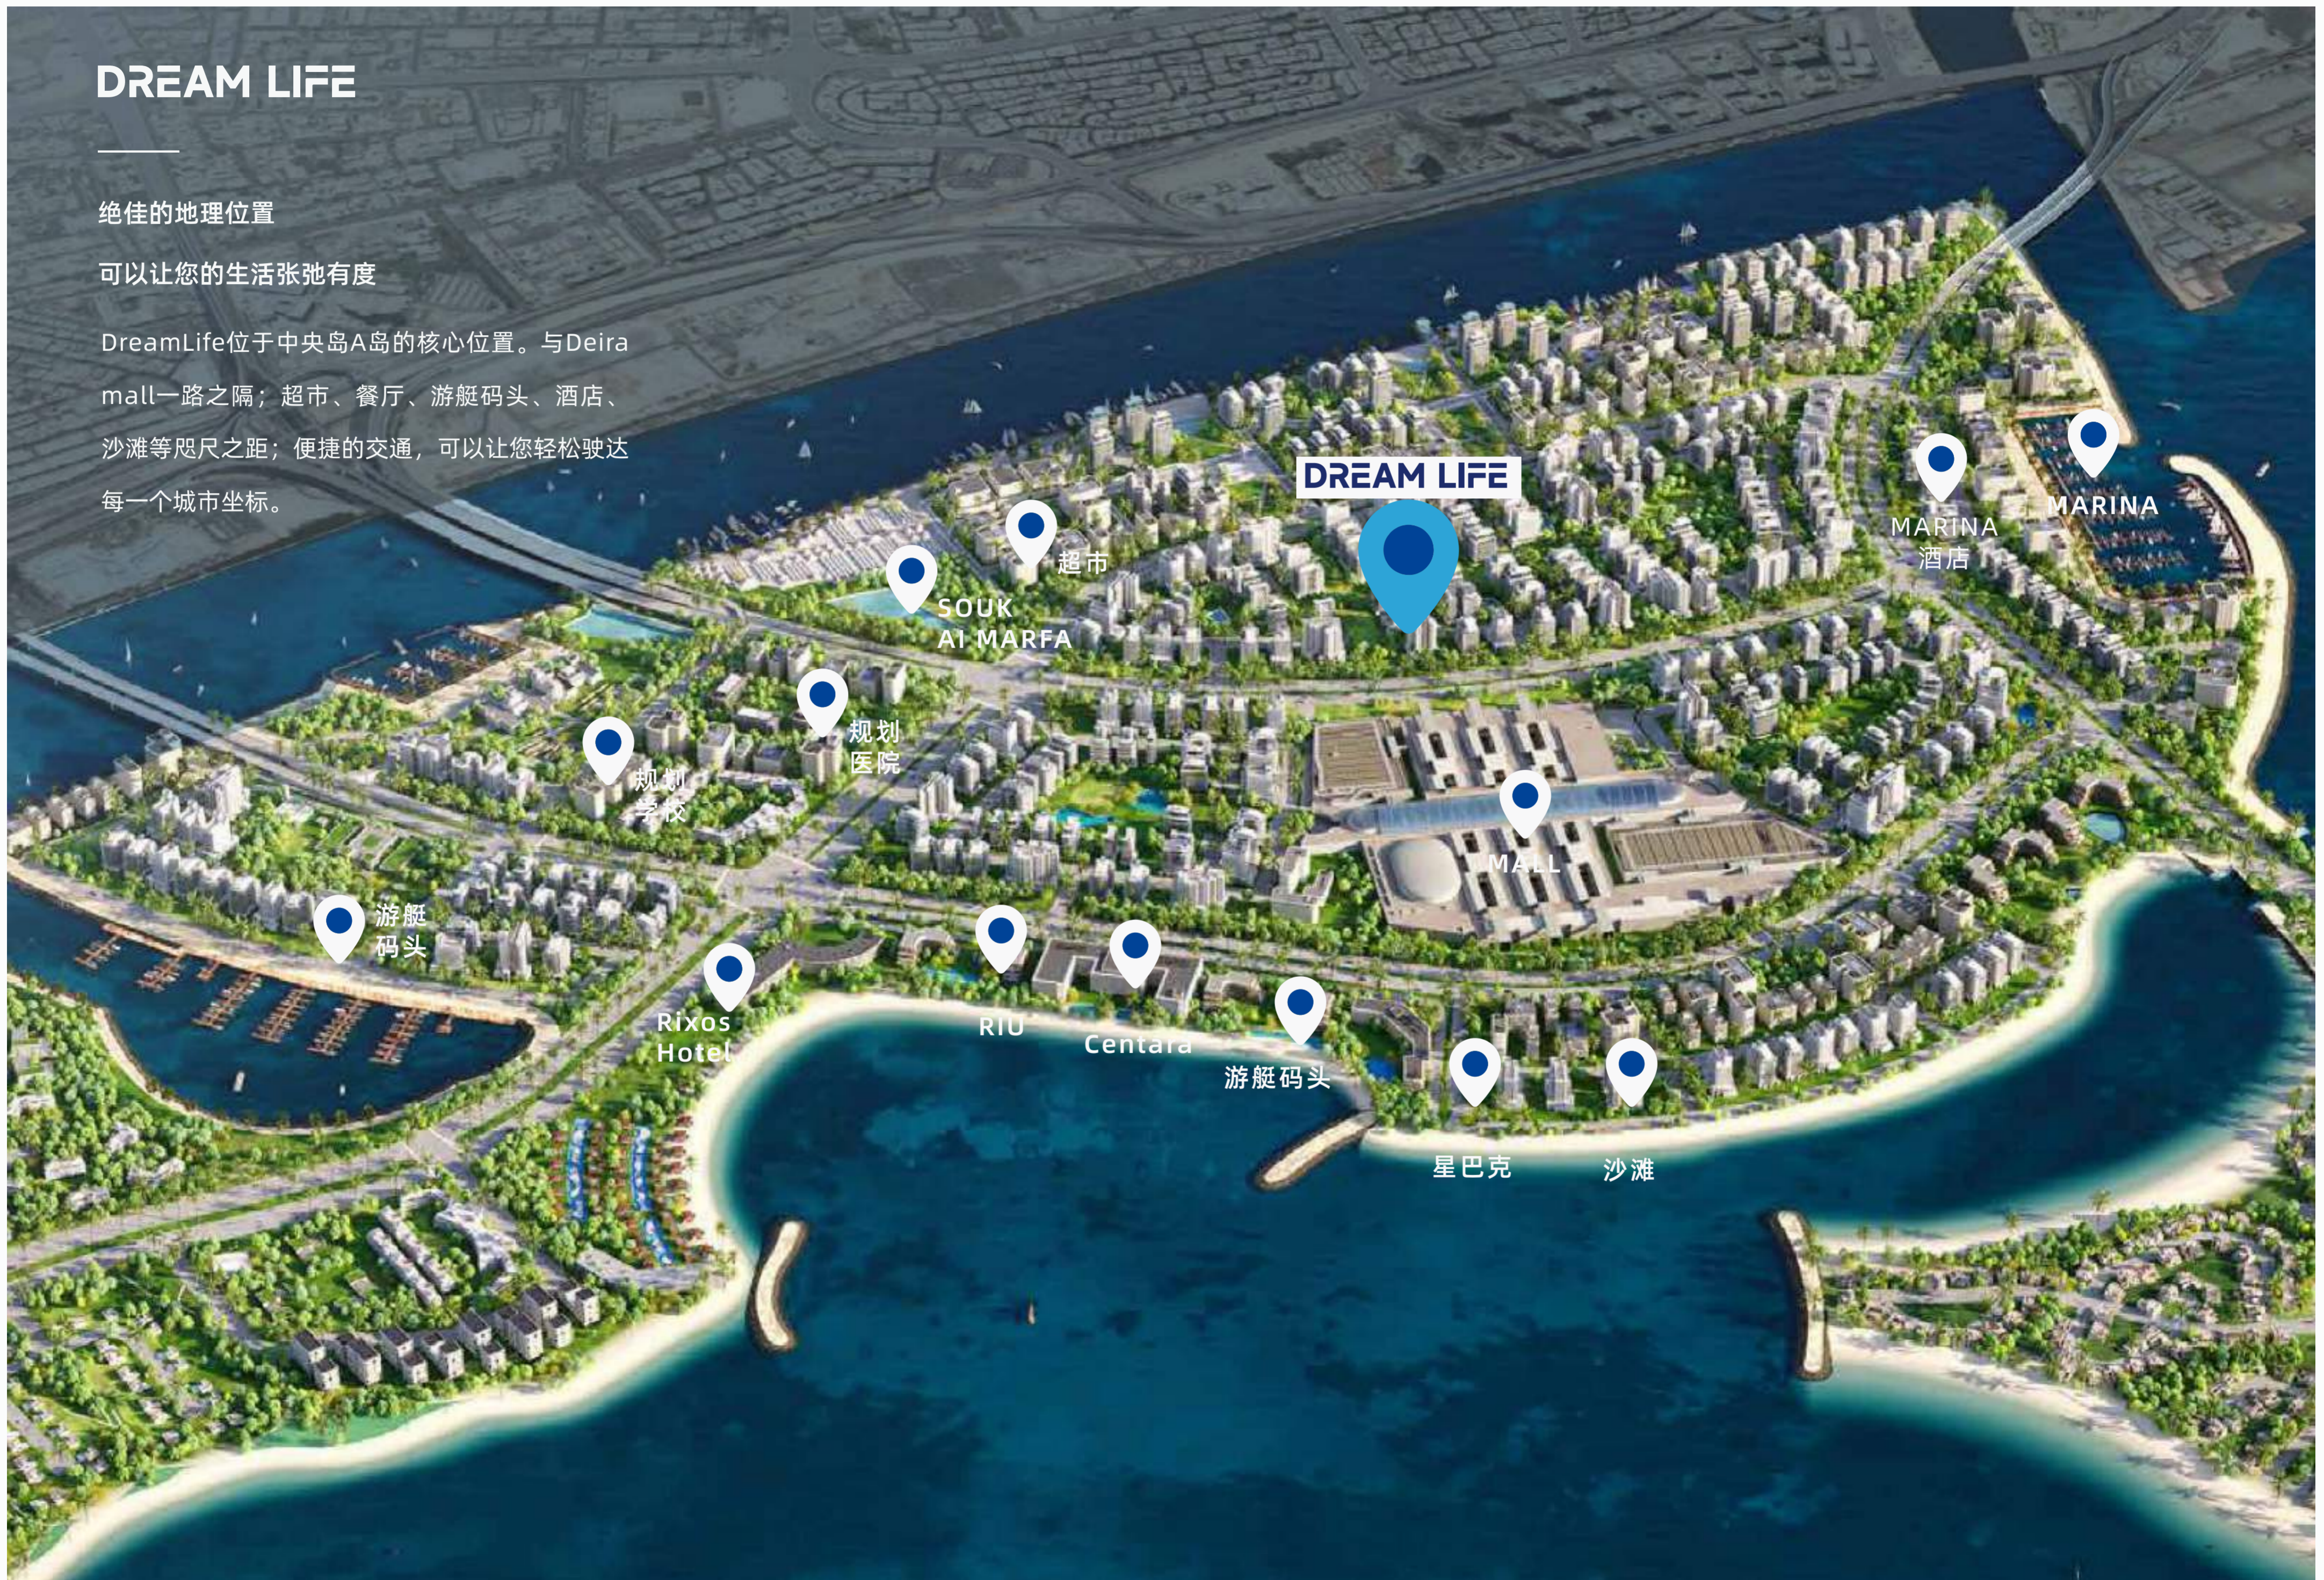

DREAM LIFE

Dubai Islands地处迪拜生命之源迪拜河的入海口，是迪拜人口最密集、历史最悠久、最重要的地区——德拉区的海岸人工群岛，是距离德拉区最近的可供外籍人士购置房产的开发区。

Dubai Islands,迪拜最后一个在开发岛屿，隶属Dubai2040Plan重点规划的超级海岛项目，占地17平方公里，由五个岛屿组成，每个岛屿都有独特的魅力和特色。它将重新定义海滨生活，未来将成为迪拜最美好的生活标志之一。

POINTS OF INTEREST

DREAM LIFE

中央岛A岛是Dubai Islands最大的岛屿，也是第一个交付使用的岛屿。拥有完善的基础设施，世界级的购物中心，丰富的娱乐休闲体验……这里将成为无与伦比的一站式海滨度假胜地。

- 迪拜群岛购物中心 1分钟
- 迪拜群岛码头 2分钟
- 迪拜群岛海滩 6分钟
- 迪拜国际机场 18分钟
- 迪拜市中心 26分钟
- 哈利法塔 19分钟
- 可抵达6所国际学校 30分钟
- 可抵达4家现代化医院 20分钟

DREAM LIFE

绝佳的地理位置

可以让您的生活张弛有度

DreamLife位于中央岛A岛的核心位置。与Deira mall一路之隔；超市、餐厅、游艇码头、酒店、沙滩等咫尺之距；便捷的交通，可以让您轻松驶达每一个城市坐标。

DREAM LIFE 项目概况

占地面积：约3936m²

建筑配置：G+2P+10F

总户数：103户