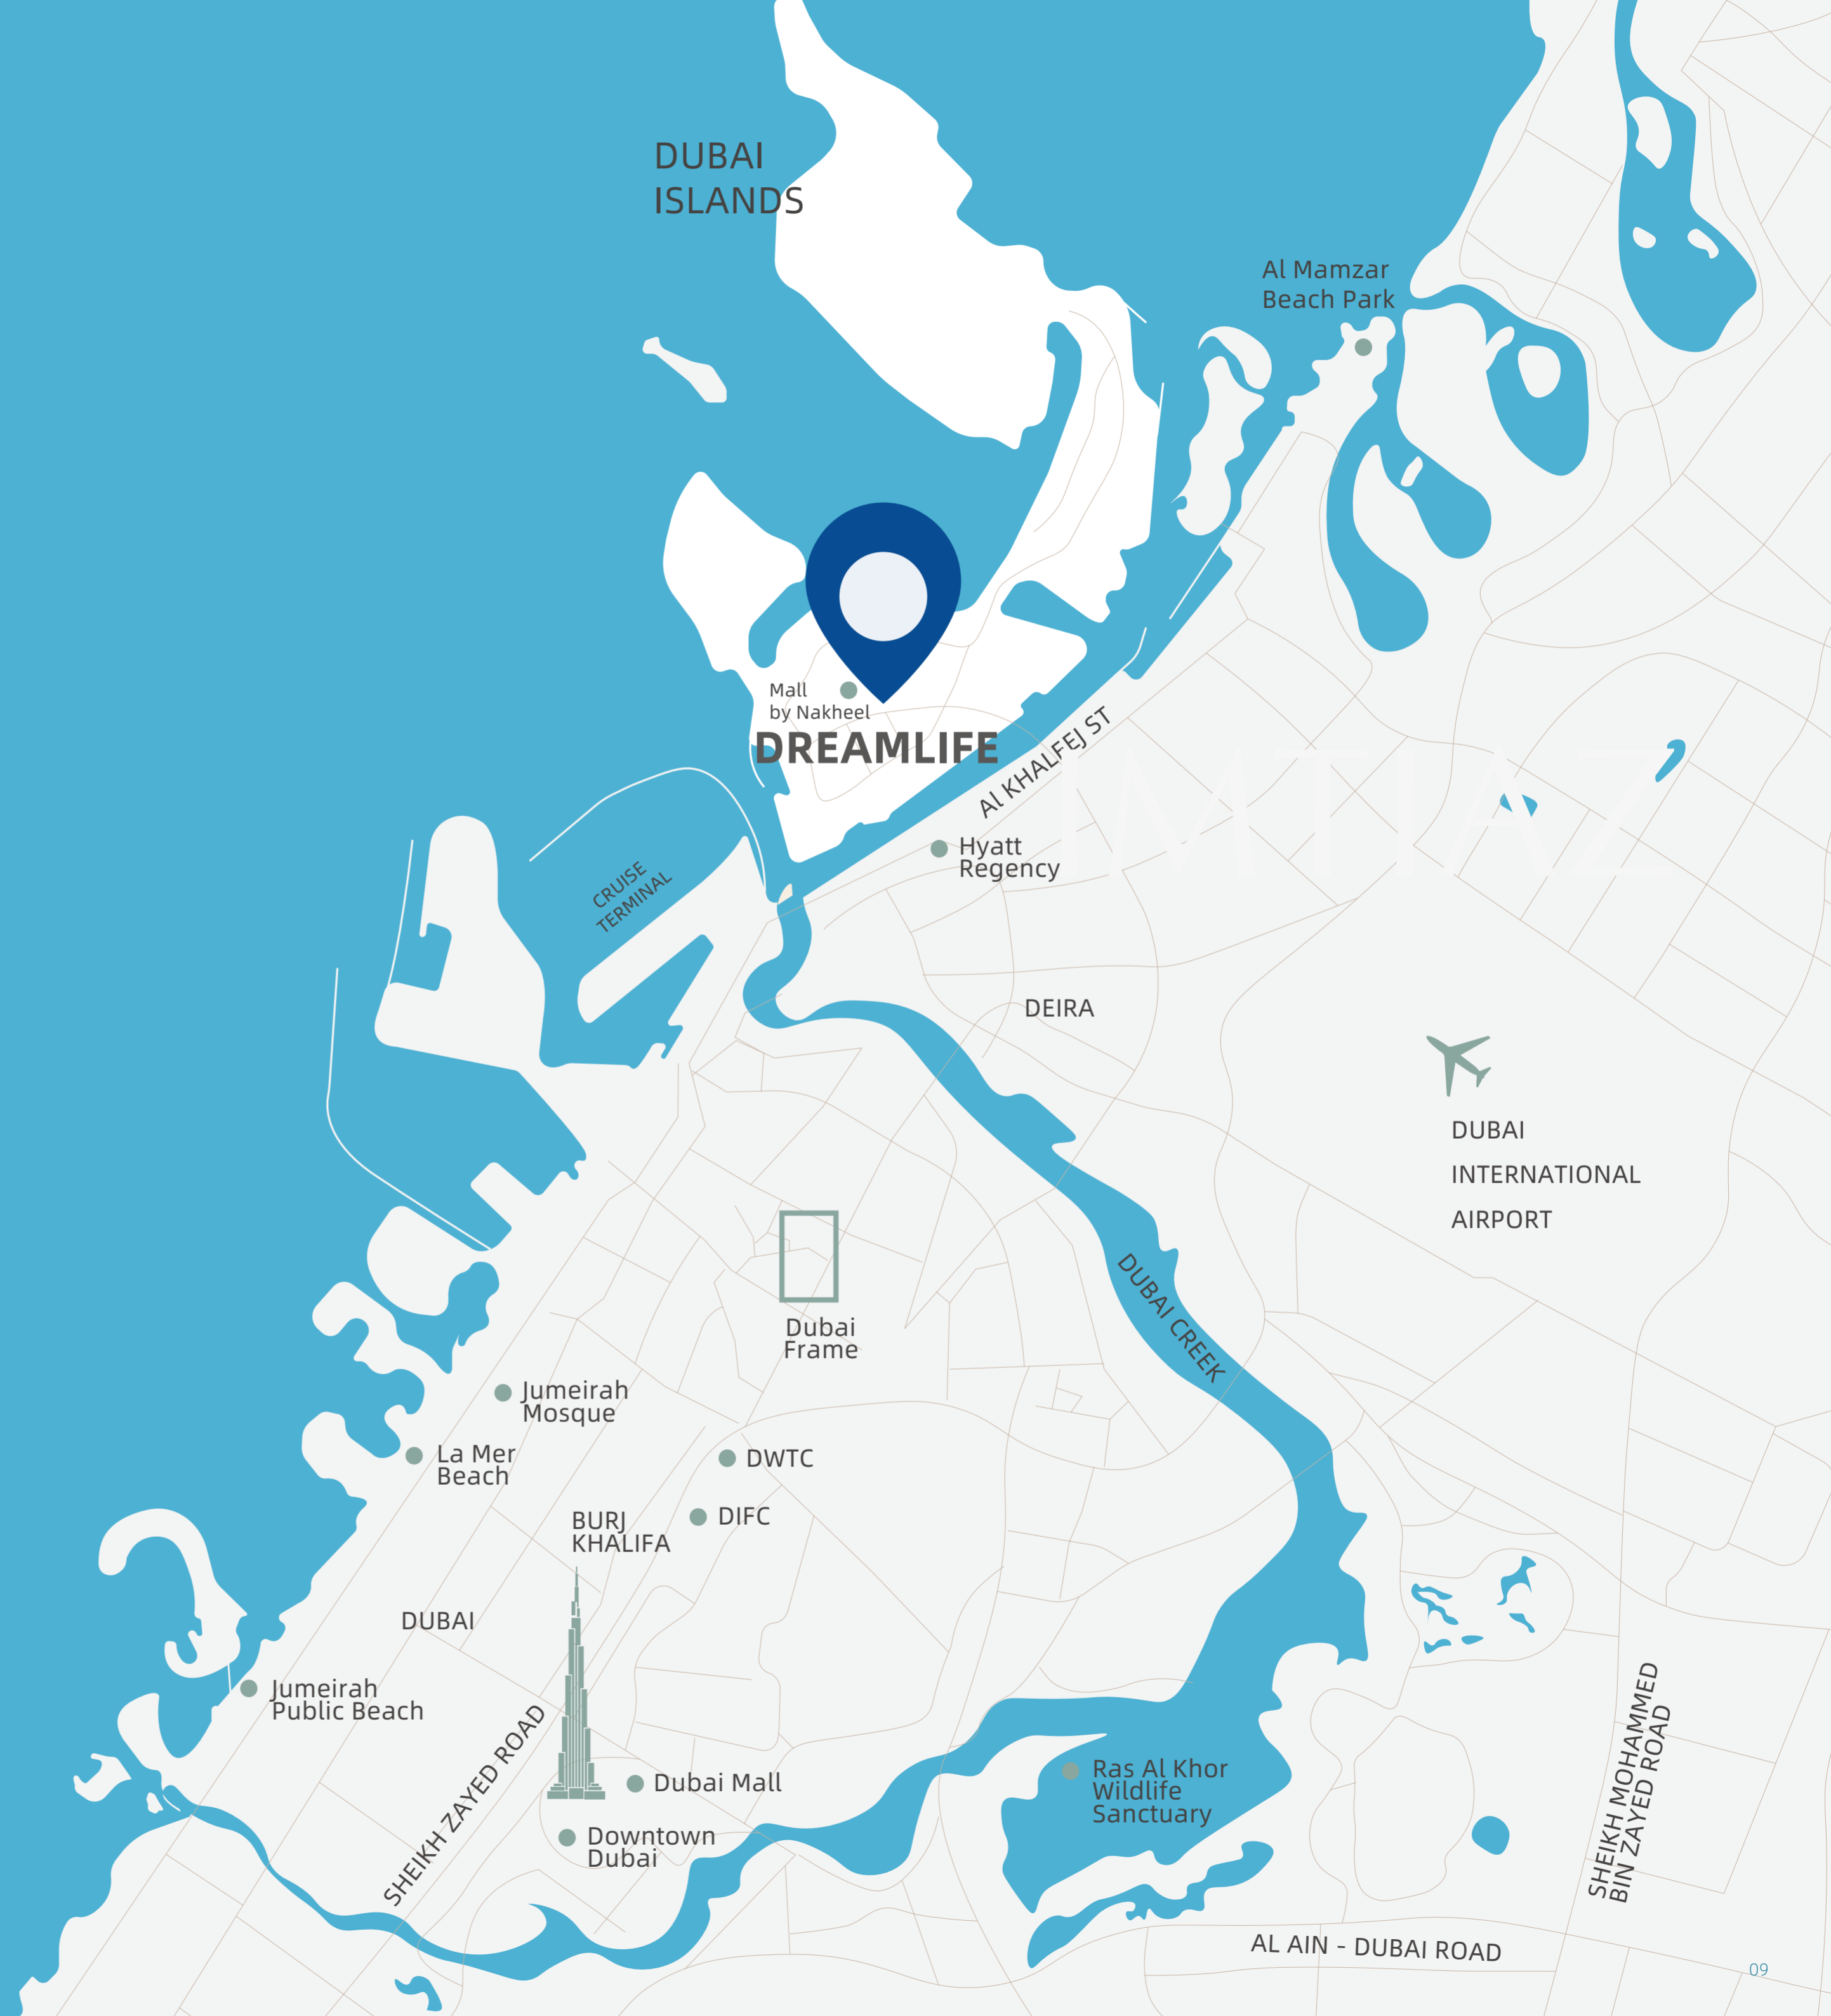

DREAMLIFE

BY NOVA POWER

DUBAI ISLANDS

NOVA POWER REAL ESTATE L.L.C

DREAM LIFE

Dreamlife, 一处充满惊喜的海滨居所，位于宁静又充满活力的迪拜群岛。我们秉持因地制宜的设计理念，融合现代化、智能化、管家式服务，为您打造品质生活的理想之地。

An aerial, high-angle photograph of the Dubai Islands development. The image shows a large, irregularly shaped artificial island with a complex network of roads, green spaces, and buildings. The island is surrounded by deep blue water, and the sky is filled with soft, white clouds. The overall scene is vibrant and detailed, showcasing the scale and design of the project.

DREAM LIFE

Dubai Islands地处迪拜生命之源迪拜河的入海口，是迪拜人口最密集、历史最悠久、最重要的地区——德拉区的海岸人工群岛，是距离德拉区最近的可供外籍人士购置房产的开发区。

Dubai Islands,迪拜最后一个在开发岛屿，隶属Dubai2040Plan重点规划的超级海岛项目，占地17平方公里，由五个岛屿组成，每个岛屿都有独特的魅力和特色。它将重新定义海滨生活，未来将成为迪拜最美好的生活标志之一。

POINTS OF INTEREST

DREAM LIFE

中央岛A岛是Dubai Islands最大的岛屿，也是第一个交付使用的岛屿。拥有完善的基础设施，世界级的购物中心，丰富的娱乐休闲体验……这里将成为无与伦比的一站式海滨度假胜地。

- 迪拜群岛购物中心 1分钟
- 迪拜群岛码头 2分钟
- 迪拜群岛海滩 6分钟
- 迪拜国际机场 18分钟
- 迪拜市中心 26分钟
- 哈利法塔 19分钟
- 可抵达6所国际学校 30分钟
- 可抵达4家现代化医院 20分钟

DREAM LIFE

绝佳的地理位置

可以让您的生活张弛有度

DreamLife位于中央岛A岛的核心位置。与Deira mall一路之隔；超市、餐厅、游艇码头、酒店、沙滩等咫尺之距；便捷的交通，可以让您轻松驶达每一个城市坐标。

DREAM LIFE 项目概况

占地面积：约3936m²

建筑配置：G+2P+10F

总户数：103户