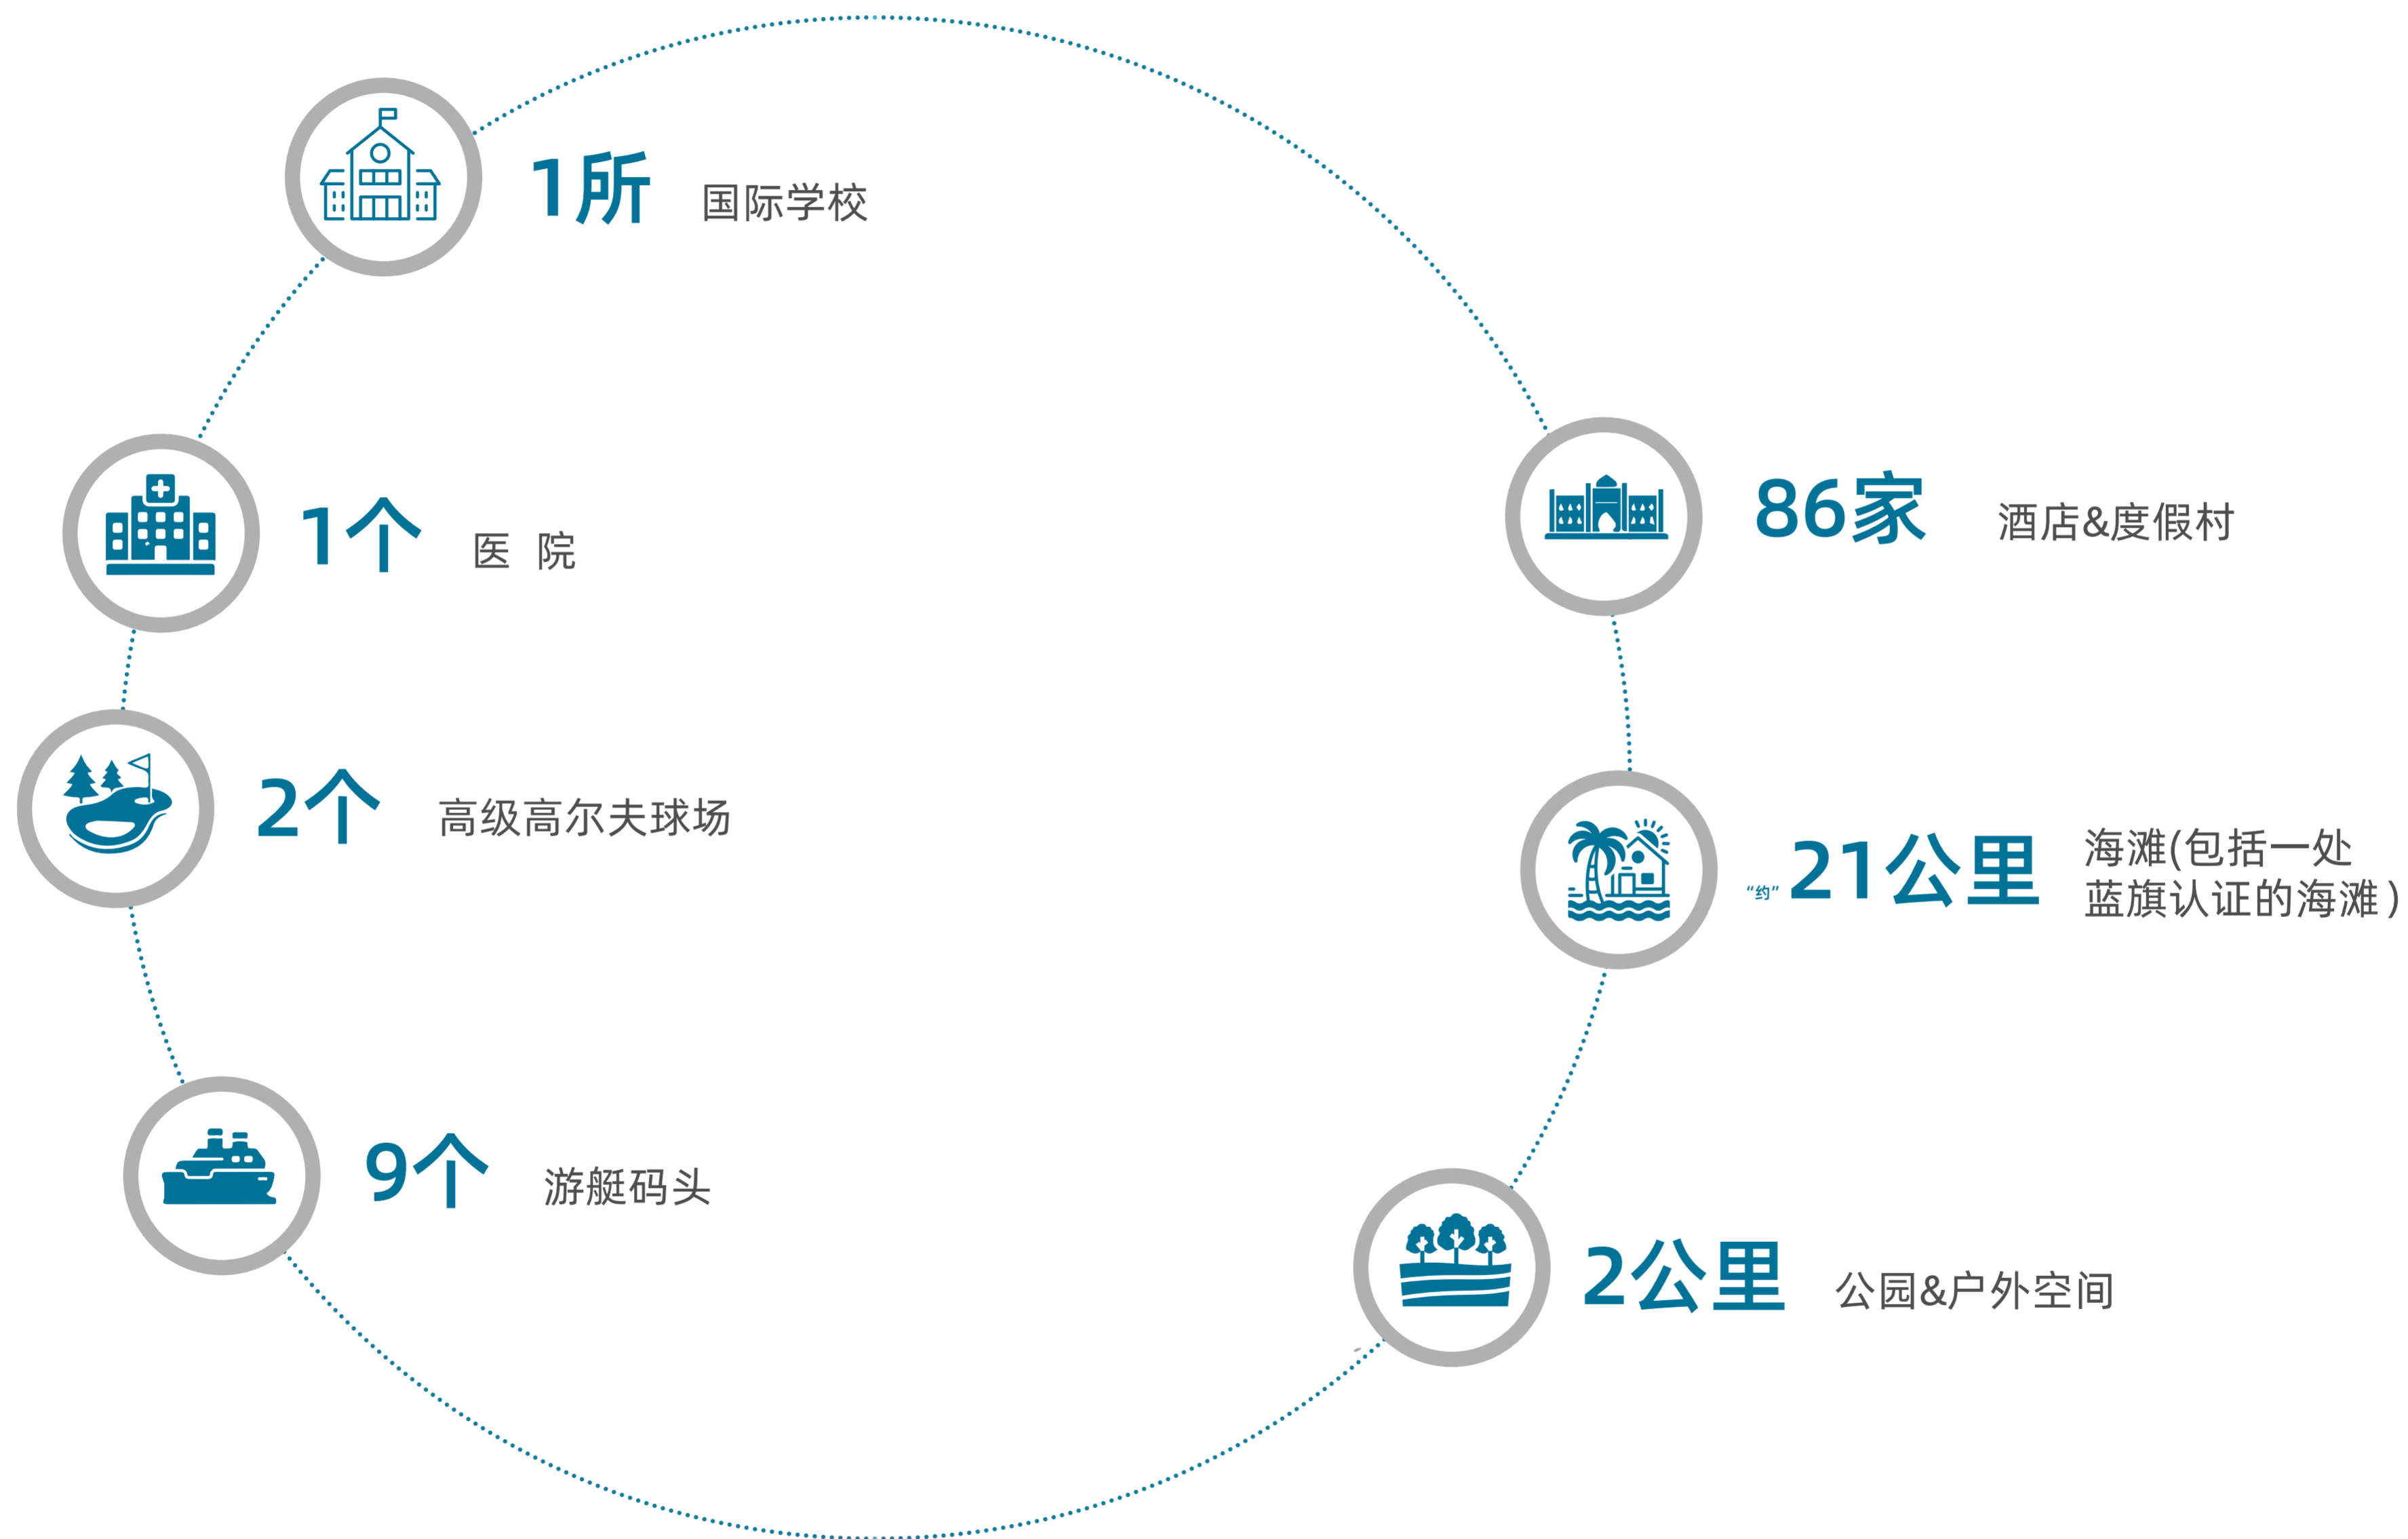

DREAMLIFE

BY NOVA POWER

DUBAI ISLANDS

NOVA POWER REAL ESTATE L.L.C

DREAM LIFE

Dreamlife, 一处充满惊喜的海滨居所，位于宁静又充满活力的迪拜群岛。我们秉持因地制宜的设计理念，融合现代化、智能化、管家式服务，为您打造品质生活的理想之地。

An aerial, high-angle photograph of the Dubai Islands development. The image shows a large, irregularly shaped artificial island with a complex network of roads, green spaces, and buildings. The island is surrounded by deep blue water, and the sky is filled with soft, white clouds. The overall scene is vibrant and detailed, showcasing the scale and design of the project.

DREAM LIFE

Dubai Islands地处迪拜生命之源迪拜河的入海口，是迪拜人口最密集、历史最悠久、最重要的地区——德拉区的海岸人工群岛，是距离德拉区最近的可供外籍人士购置房产的开发区。

Dubai Islands,迪拜最后一个在开发岛屿，隶属Dubai2040Plan重点规划的超级海岛项目，占地17平方公里，由五个岛屿组成，每个岛屿都有独特的魅力和特色。它将重新定义海滨生活，未来将成为迪拜最美好的生活标志之一。

POINTS OF INTEREST

DREAM LIFE

中央岛A岛是Dubai Islands最大的岛屿，也是第一个交付使用的岛屿。拥有完善的基础设施，世界级的购物中心，丰富的娱乐休闲体验……这里将成为无与伦比的一站式海滨度假胜地。

- 迪拜群岛购物中心 1分钟
- 迪拜群岛码头 2分钟
- 迪拜群岛海滩 6分钟
- 迪拜国际机场 18分钟
- 迪拜市中心 26分钟
- 哈利法塔 19分钟
- 可抵达6所国际学校 30分钟
- 可抵达4家现代化医院 20分钟